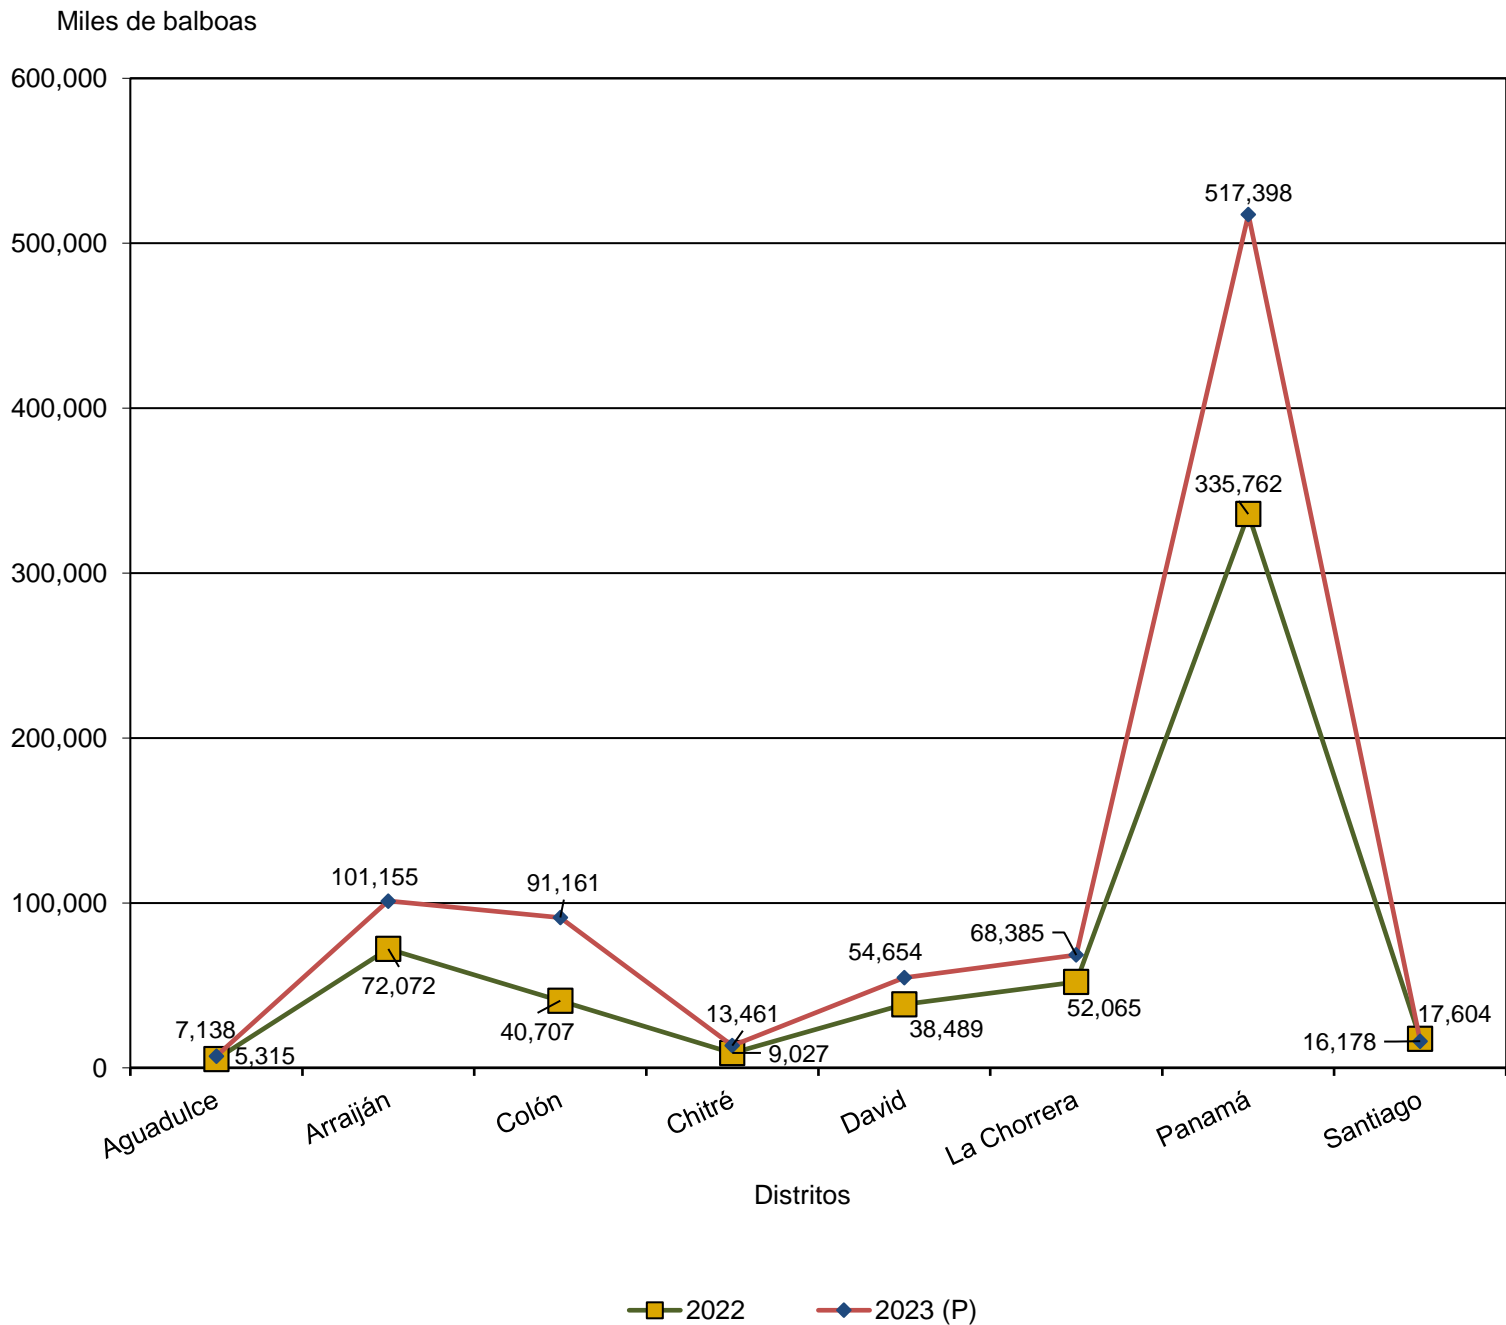

República de Panamá  
**CONTRALORÍA GENERAL DE LA REPÚBLICA**  
Instituto Nacional de Estadística y Censo

**VALOR DE LAS CONSTRUCCIONES, ADICIONES Y REPARACIONES  
PARTICULARES EN ALGUNOS DISTRITOS DE LA REPÚBLICA:  
ENERO A AGOSTO 2022-23**

(P) Cifras preliminares.

Fuente: Con base en los permisos de construcción concedidos por la Dirección de Obras y Construcciones del Municipio de Panamá y en las oficinas de Ingeniería Municipal de los distritos restantes.